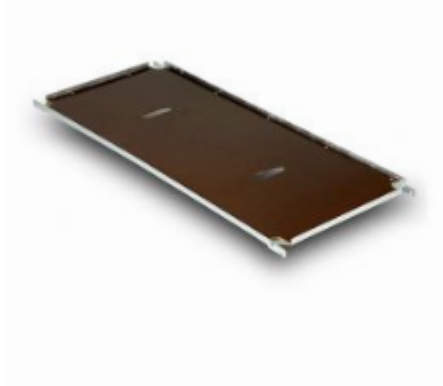

VERHUUR OPTIE

TOEPASBARE SERVICES

VERHUUR VAN LOGISTIEKE PRODUCTEN

Flexibele oplossing voor opvang van piekbehoefte. Breed assortiment voor verhuur

Legbord 1275x555mm - voor artikel 40027

SKU 45027

Legbord met afmetingen 1275x555mm, bruikbaar voor artikel 40027. Het gewicht bedraagt 4 kilogram. Maximale draagvermogen is 50 kilogram.

TECHNISCHE DATA

Material	Multiplex
Status	Nieuw
Buitenafmeting lengte	1275
Buitenafmeting breedte	555
Buitenafmeting hoogte	30
Draagvermogen	50
Product	nieuw, huren
Type	Order pickcontainers, Accessoires

PRODUCTOMSCHRIJVING

Legbord 1275x555mm voor artikel 40027

Dit legbord, met afmetingen 1275x555mm, hoort bij de Deense plantencontainer kar met artikelnummer 40027. De metalen delen van de showframe zijn gegalvaniseerd en het legbord is gemaakt van watervast 5-laags multiplex. Het gewicht bedraagt vier kilogram. Deze platen passen ook in CC-containers. De ruimte van de container kan via deze legborden op een betere manier benut worden doordat dit legbord meerdere verdiepingen mogelijk maakt. Het maximale draagvermogen is 50 kilogram.

[Link om deze pagina te bezoeken:](#)

<https://nl.rotom.be/legbord-1275x555mm-voor-artikel-40027-45027>